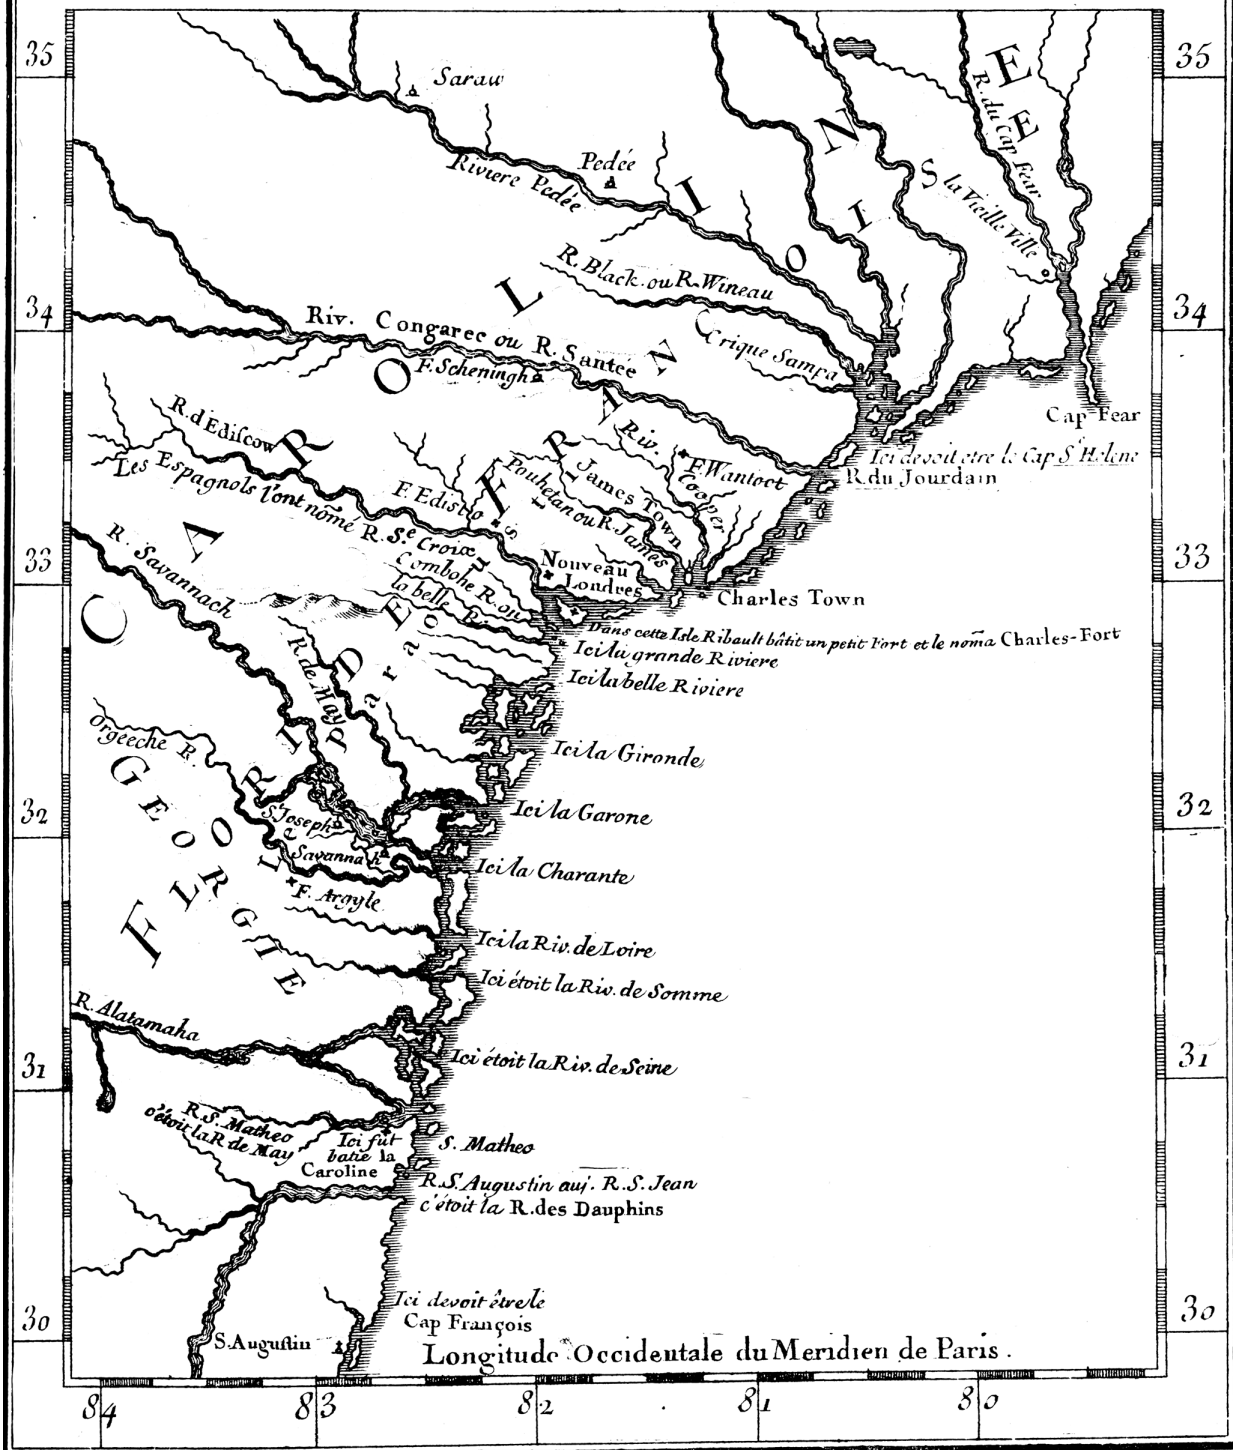

# CARTE DES COSTES DE LA FLORIDE FRANÇOISE

*Suivant les premieres découvertes. Dressée par N. Bellin Ing.<sup>r</sup> de la Marine*

Echelle de Lieues communes de France de 25 au Deg.

Map of French Florida Colony, 1562

Woodbury Lowery, *The Spanish Settlements within the Present Limits of the United States: Florida* (New York, NY: G. P. Putnam's Son, 1911)