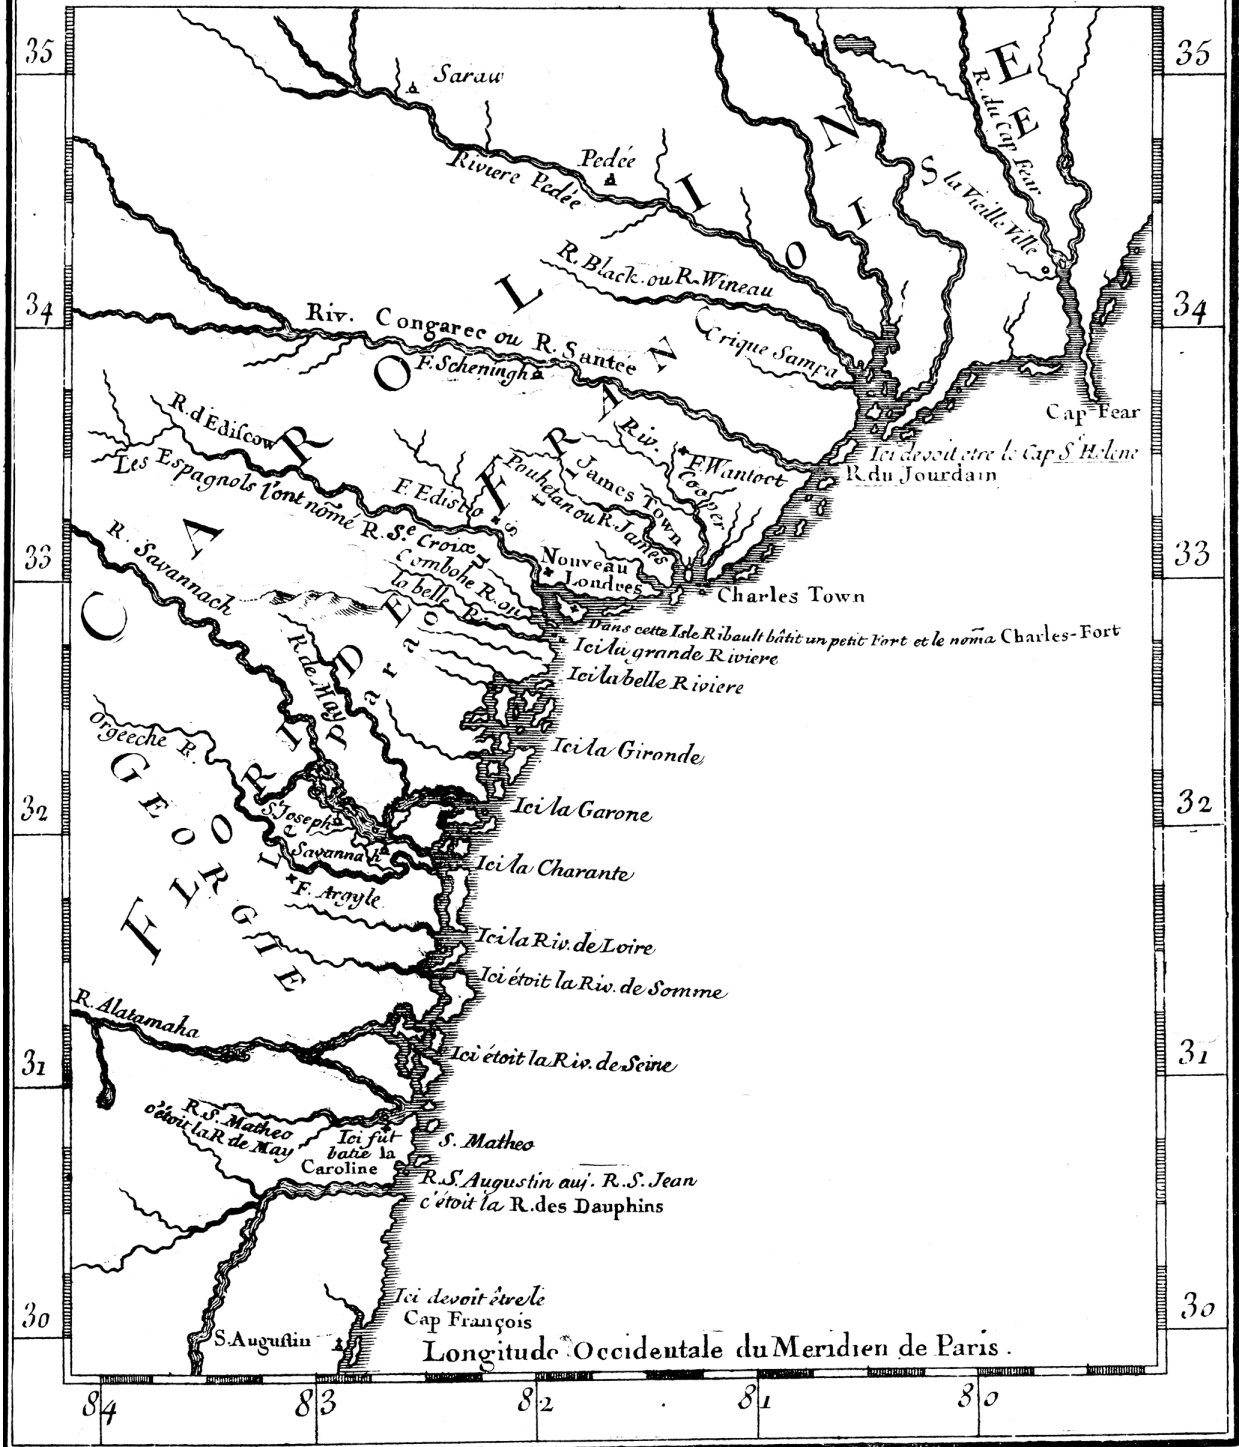

# CARTE DES COSTES DE LA FLORIDE FRANÇOISE

*Suivant les premieres découvertes. Dressée par N. Bellin Ing.<sup>r</sup> de la Marine*

Echelle de Lieues communes de France de 25 au Deg.

Map of French Florida Colony, 1562

Woodbury Lowery, *The Spanish Settlements within the Present Limits of the United States: Florida* (New York, NY: G. P. Putnam's Son, 1911)